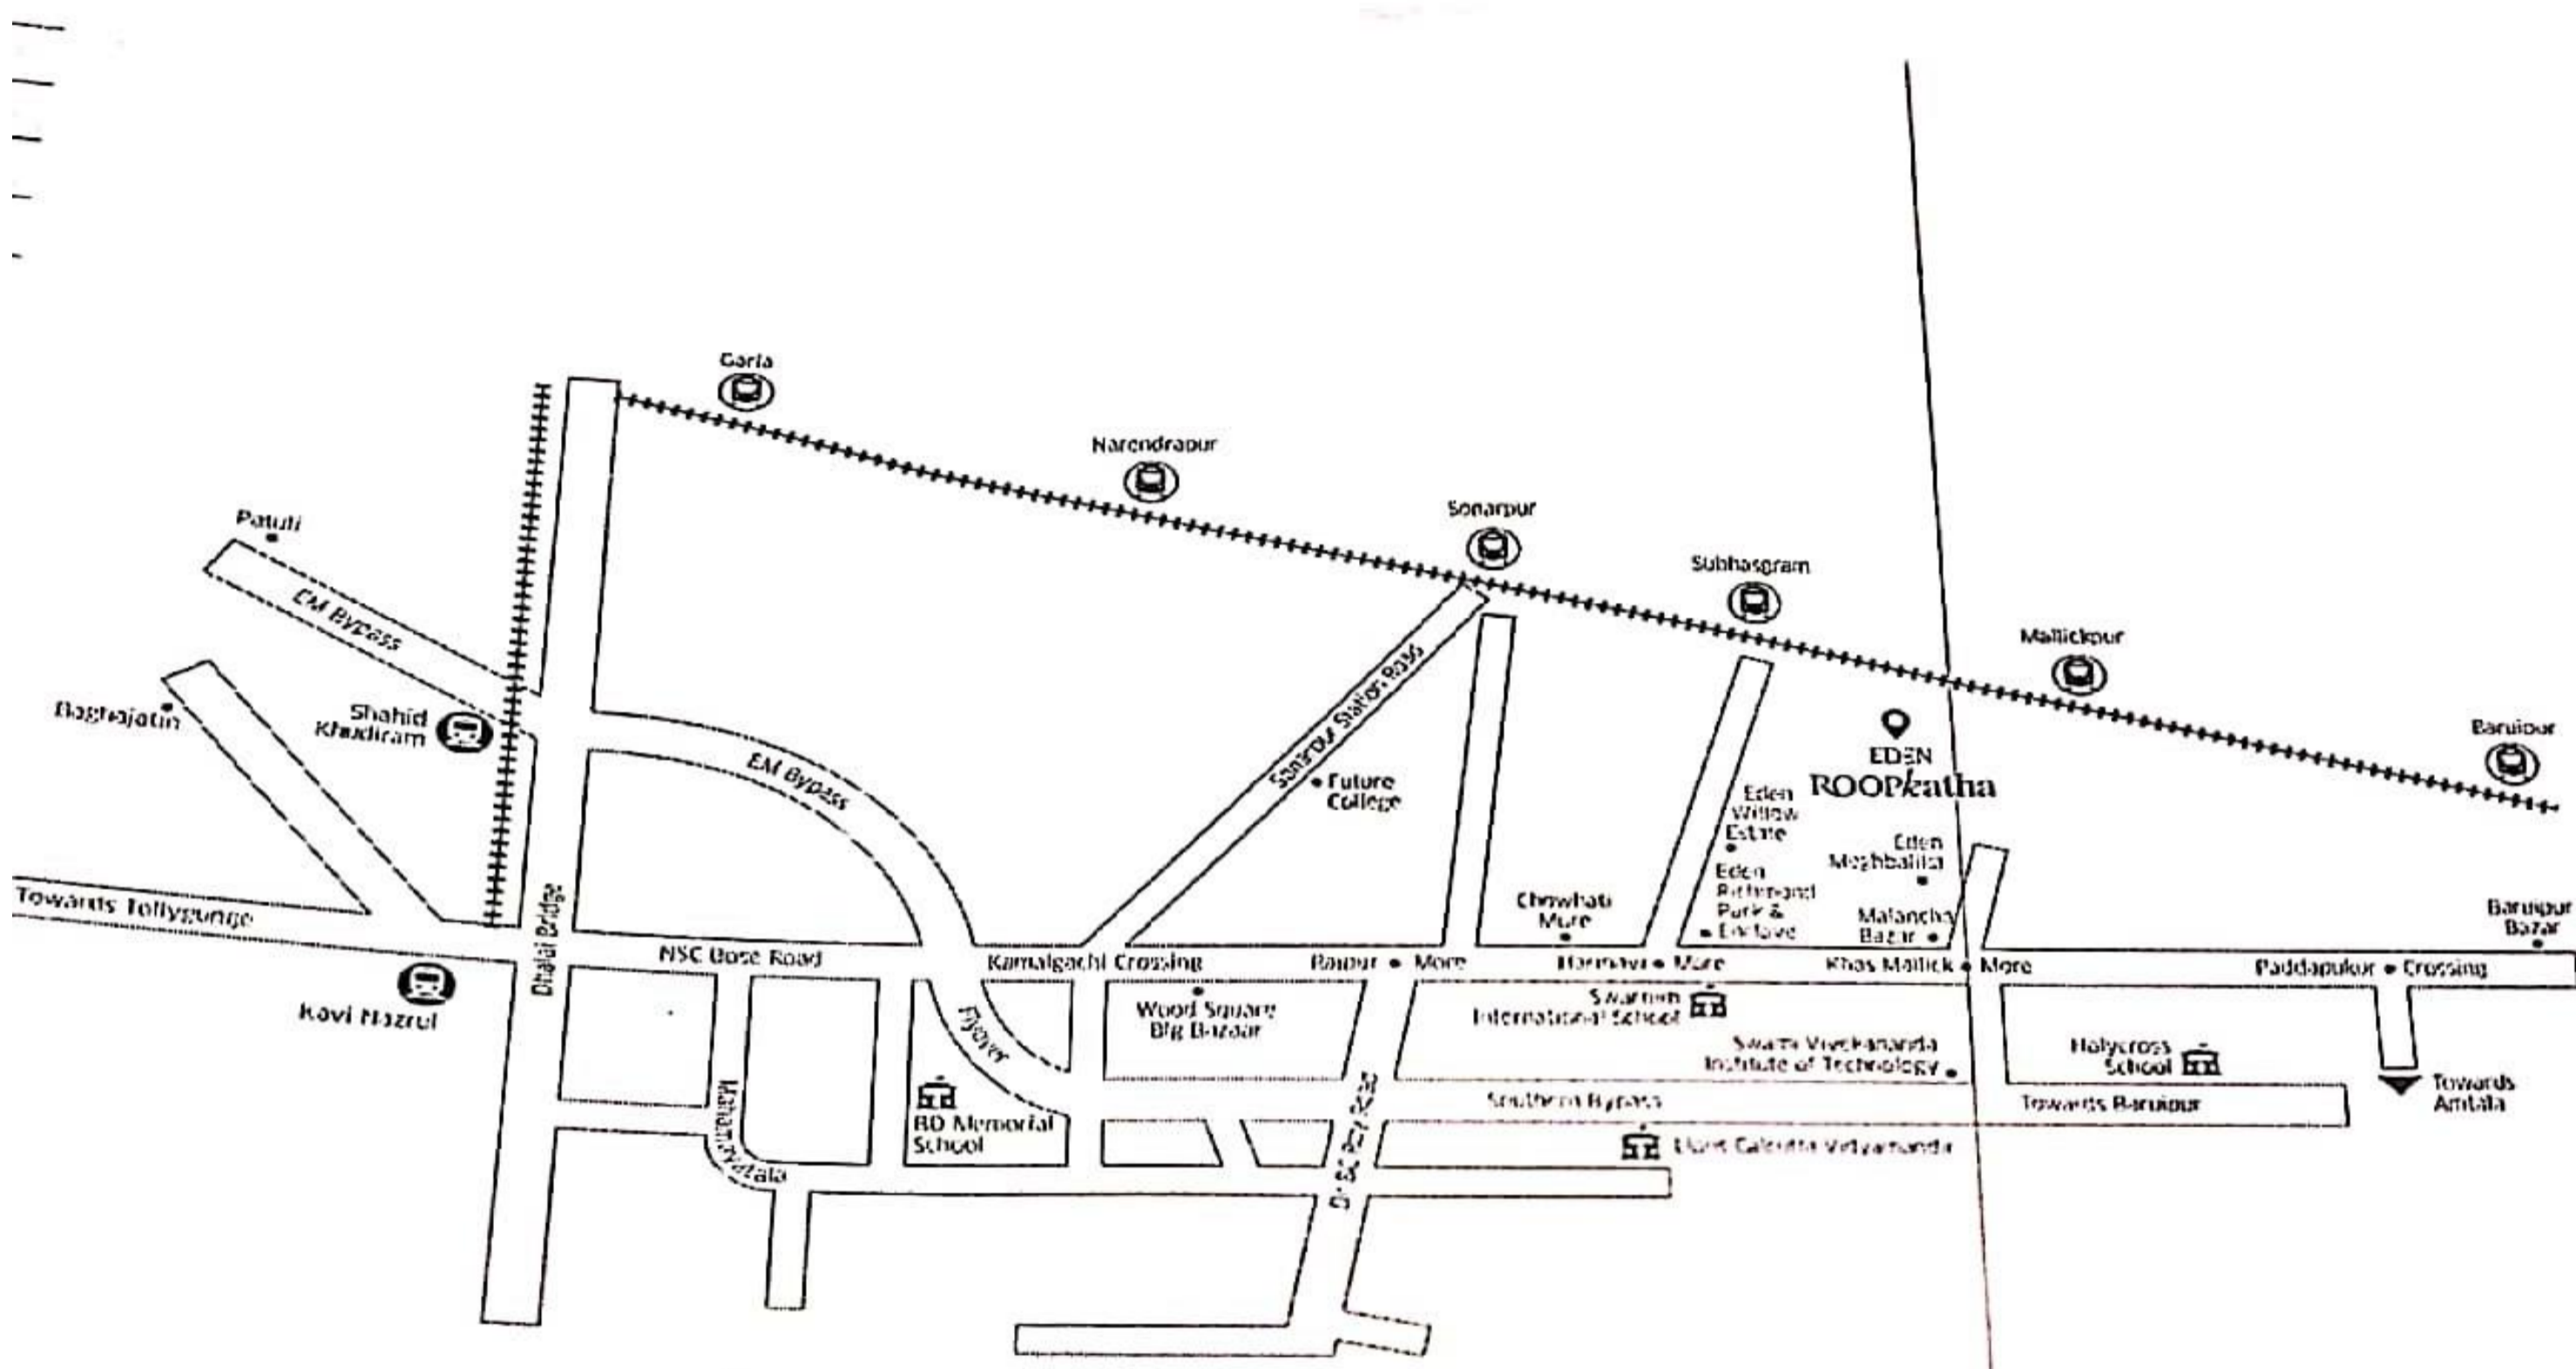

PROJECT NAME – EDEN ROOPKATHA

LATITUDE – 22.386368730160928, LONGITUDE – 88.42466043475685

MOUZA – HARIHARPUR, PARGANA – MEDANMALLA, RS NO – 185, TOUJI NO – 250, JL NO – 11, PS – BARUIPUR,  
UNDER HARIHARPUR GRAM PANCHAYET, KOLKATA - 700145

Nearby			
Bus Stop	500 m	Railway Station	1.5 km
Market	500 m - 1 km	Hyper Store	2.5 km
School	1 km - 3 km	Hospital	2 km
College	1 km - 4 km		

# ঠিক কোথায় এই রূপকথা রাজত্ব?

Exactly where is this fairyland?

Roopkatha is situated in Barui Pur, approximately 30 minutes by train or car. The Southern Bypass is just a stone's throw from the society.

বারুইপুর।  
কলকাতা থেকে রেল ও  
সড়কপথে ৩০ মিনিটের দূরত্বে  
এই রূপকথা আবাসন।  
সাদার্ন বাইপাস থেকে  
চিল হৌড়া দূরে।

EDEN ELEMENTS LL<sup>1</sup>  
  
Authorised Signatory